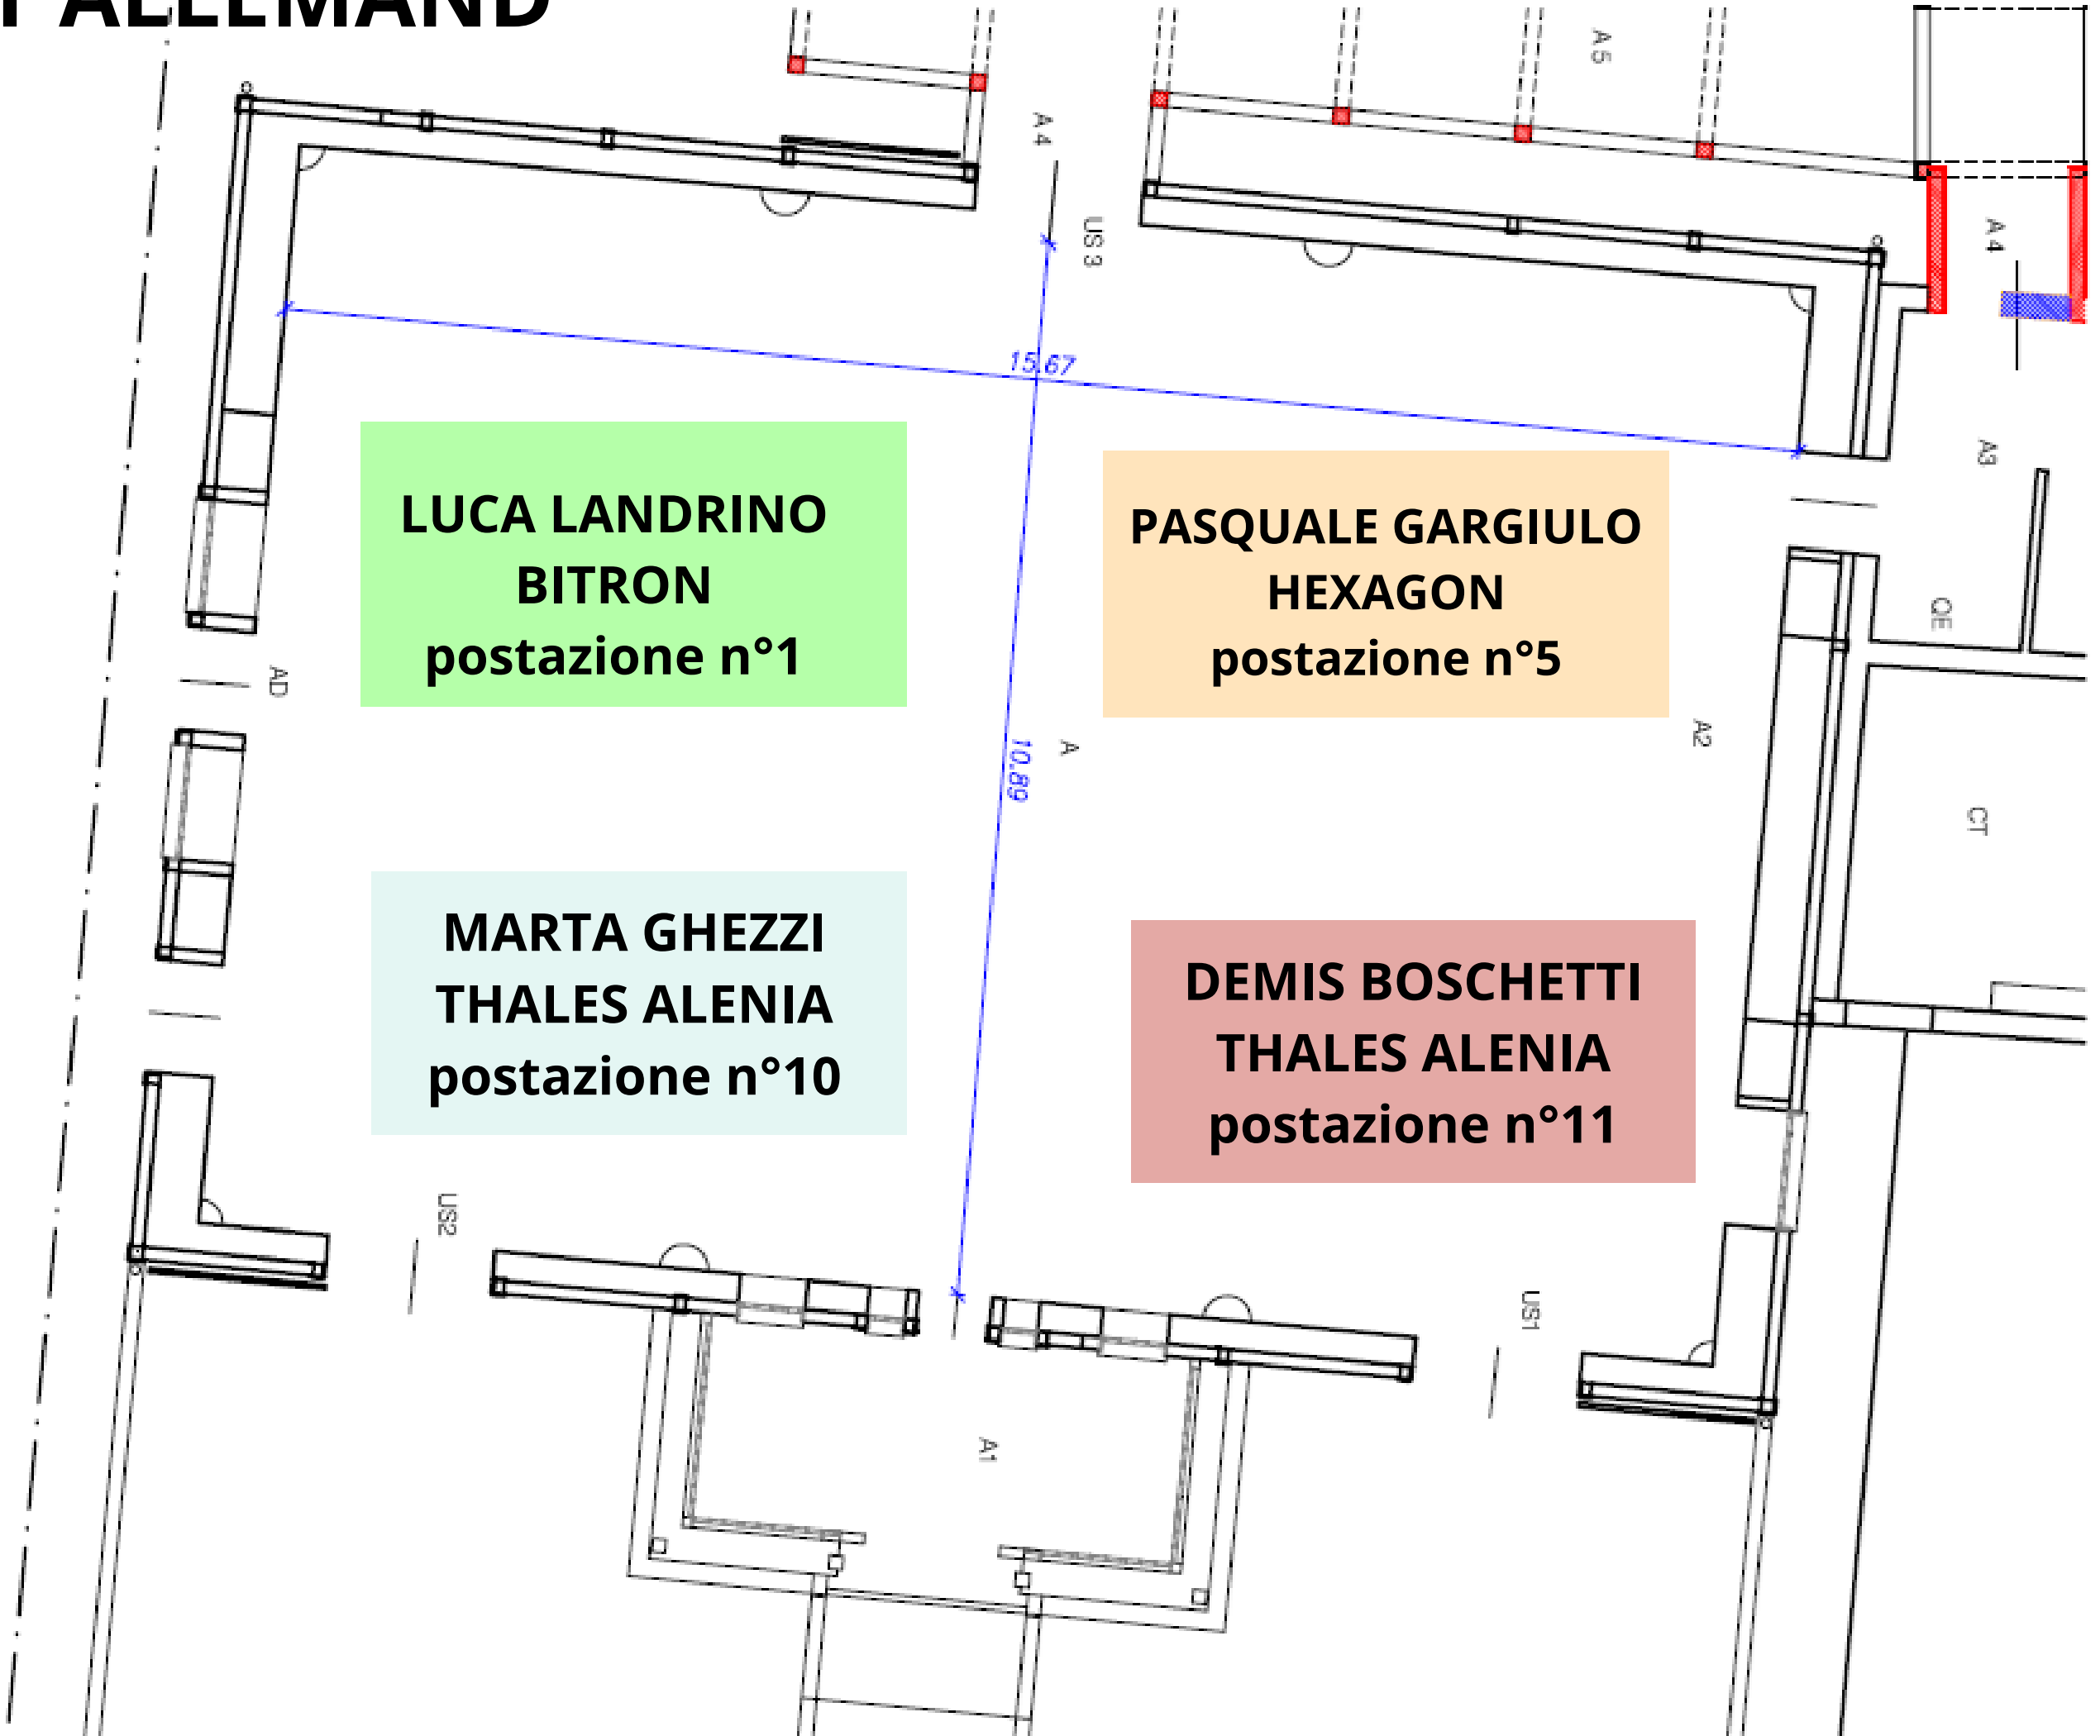

LA NAVE

Pianta Piano Terreno

LA NAVE - piano mezzanino

CHALET ALLEMAND

**LUCA LANDRINO
BITRON
postazione n°1**

**PASQUALE GARGIULO
HEXAGON
postazione n°5**

**MARTA GHEZZI
THALES ALENIA
postazione n°10**

**DEMIS BOSCHETTI
THALES ALENIA
postazione n°11**

VILLA BORIGLIONE

VILLA -08

**I GIOVANI ASS. PIEMONTESE
GROSSISTI ARTOFRUTTICOLI
CAAT
postazione n°2**

**COMAU TEAM
postazione n° 3**

VILLA -01