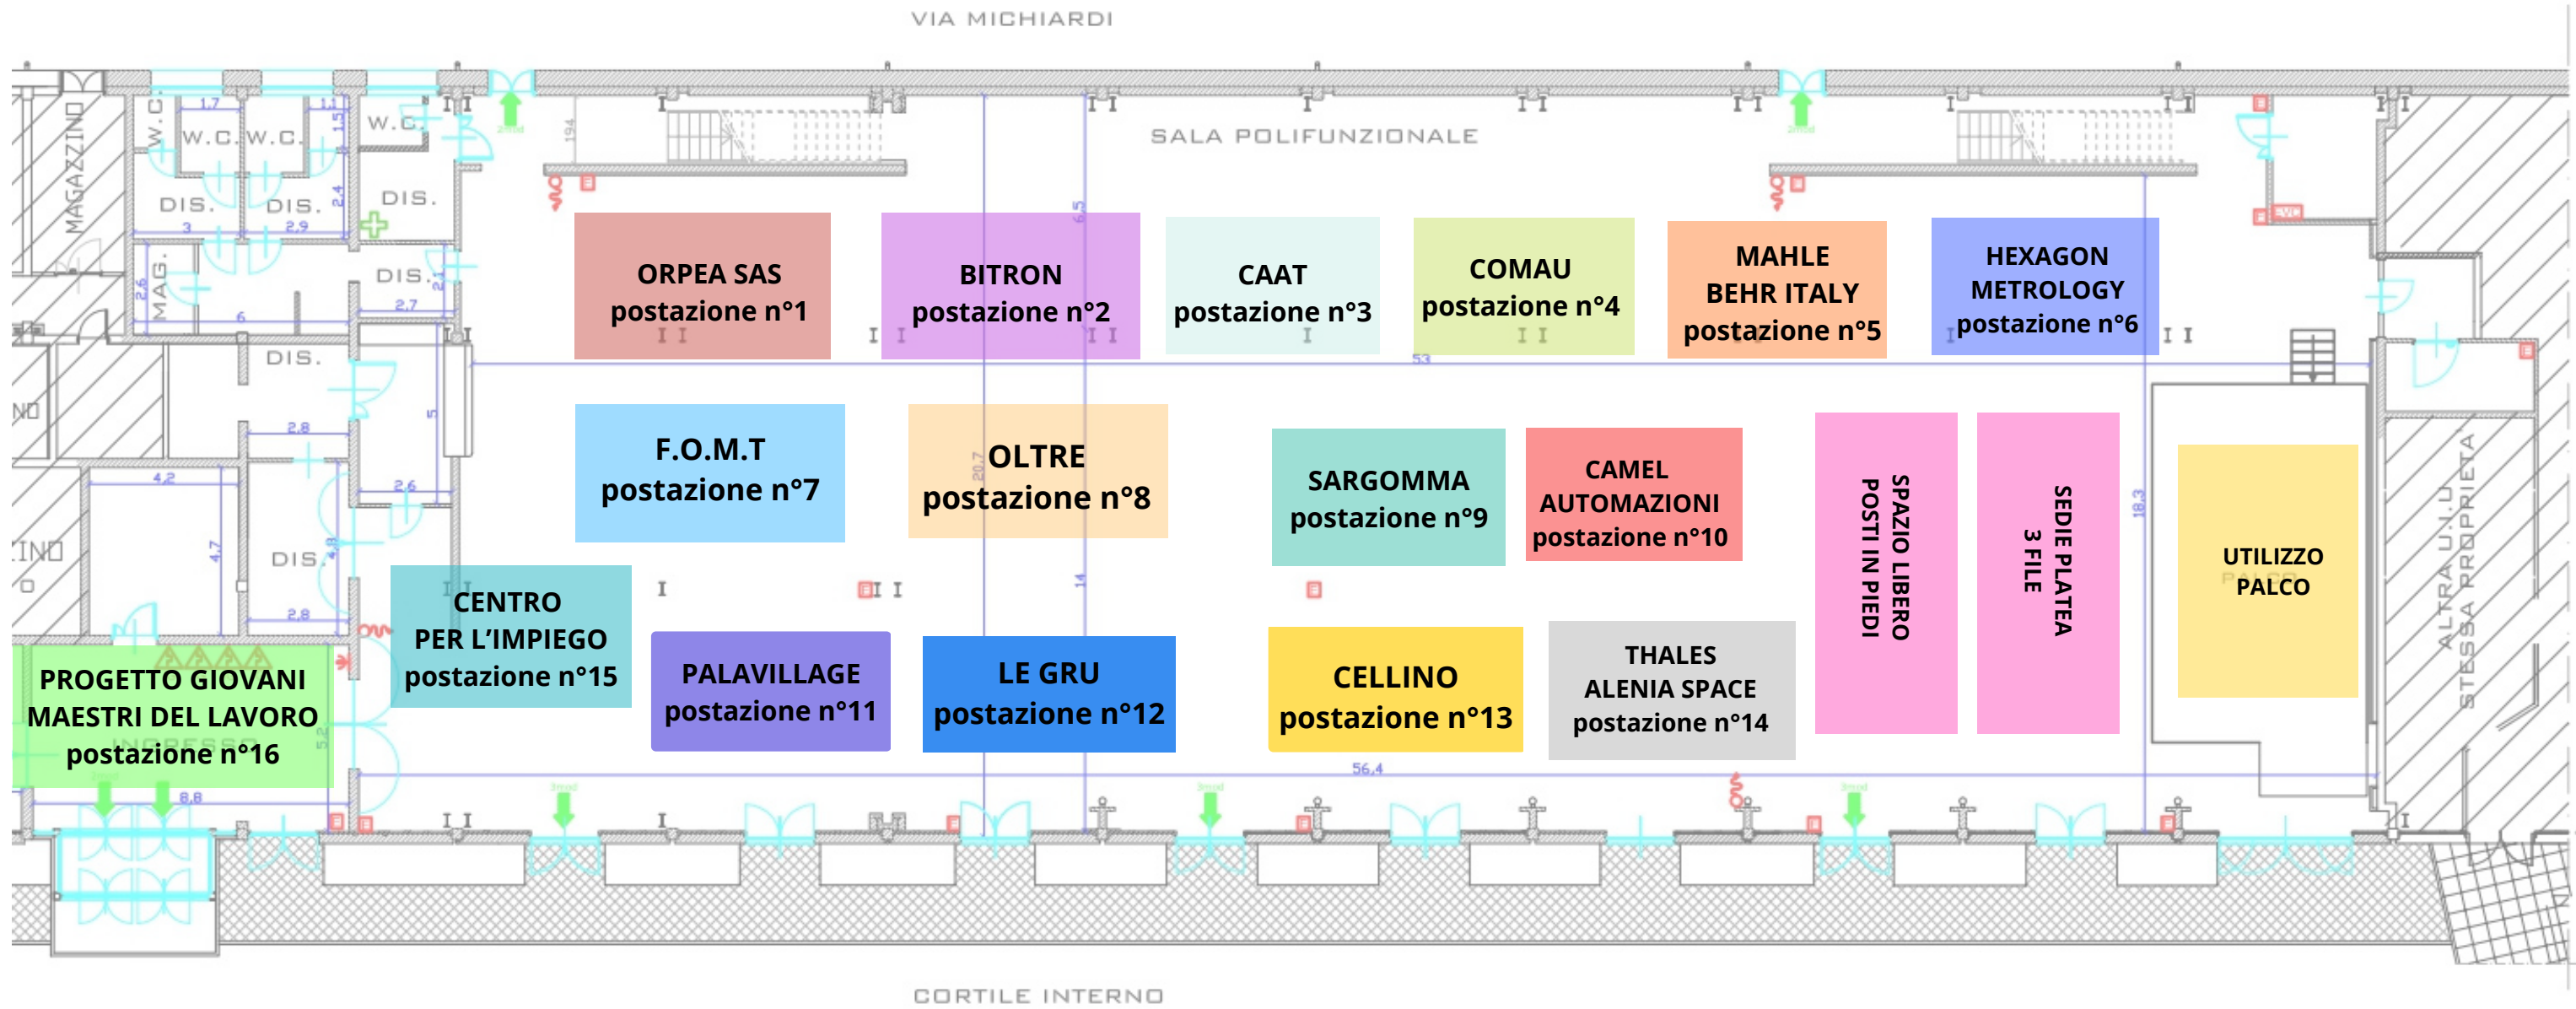

LA NAVE

Pianta Piano Terreno

LA NAVE - piano mezzanino

CHALET ALLEMAND

**LUCA LANDRINO
BITRON
postazione n°1**

**PASQUALE GARGIULO
HEXAGON
postazione n°5**

**MARTA GHEZZI
THALES ALENIA
postazione n°10**

**DEMIS BOSCHETTI
THALES ALENIA
postazione n°11**

VILLA BORIGLIONE

VILLA -08

**I GIOVANI ASS. PIEMONTESE
GROSSISTI ARTOFRUTTICOLI
CAAT
postazione n°2**

**COMAU TEAM
postazione n° 3**

VILLA -01