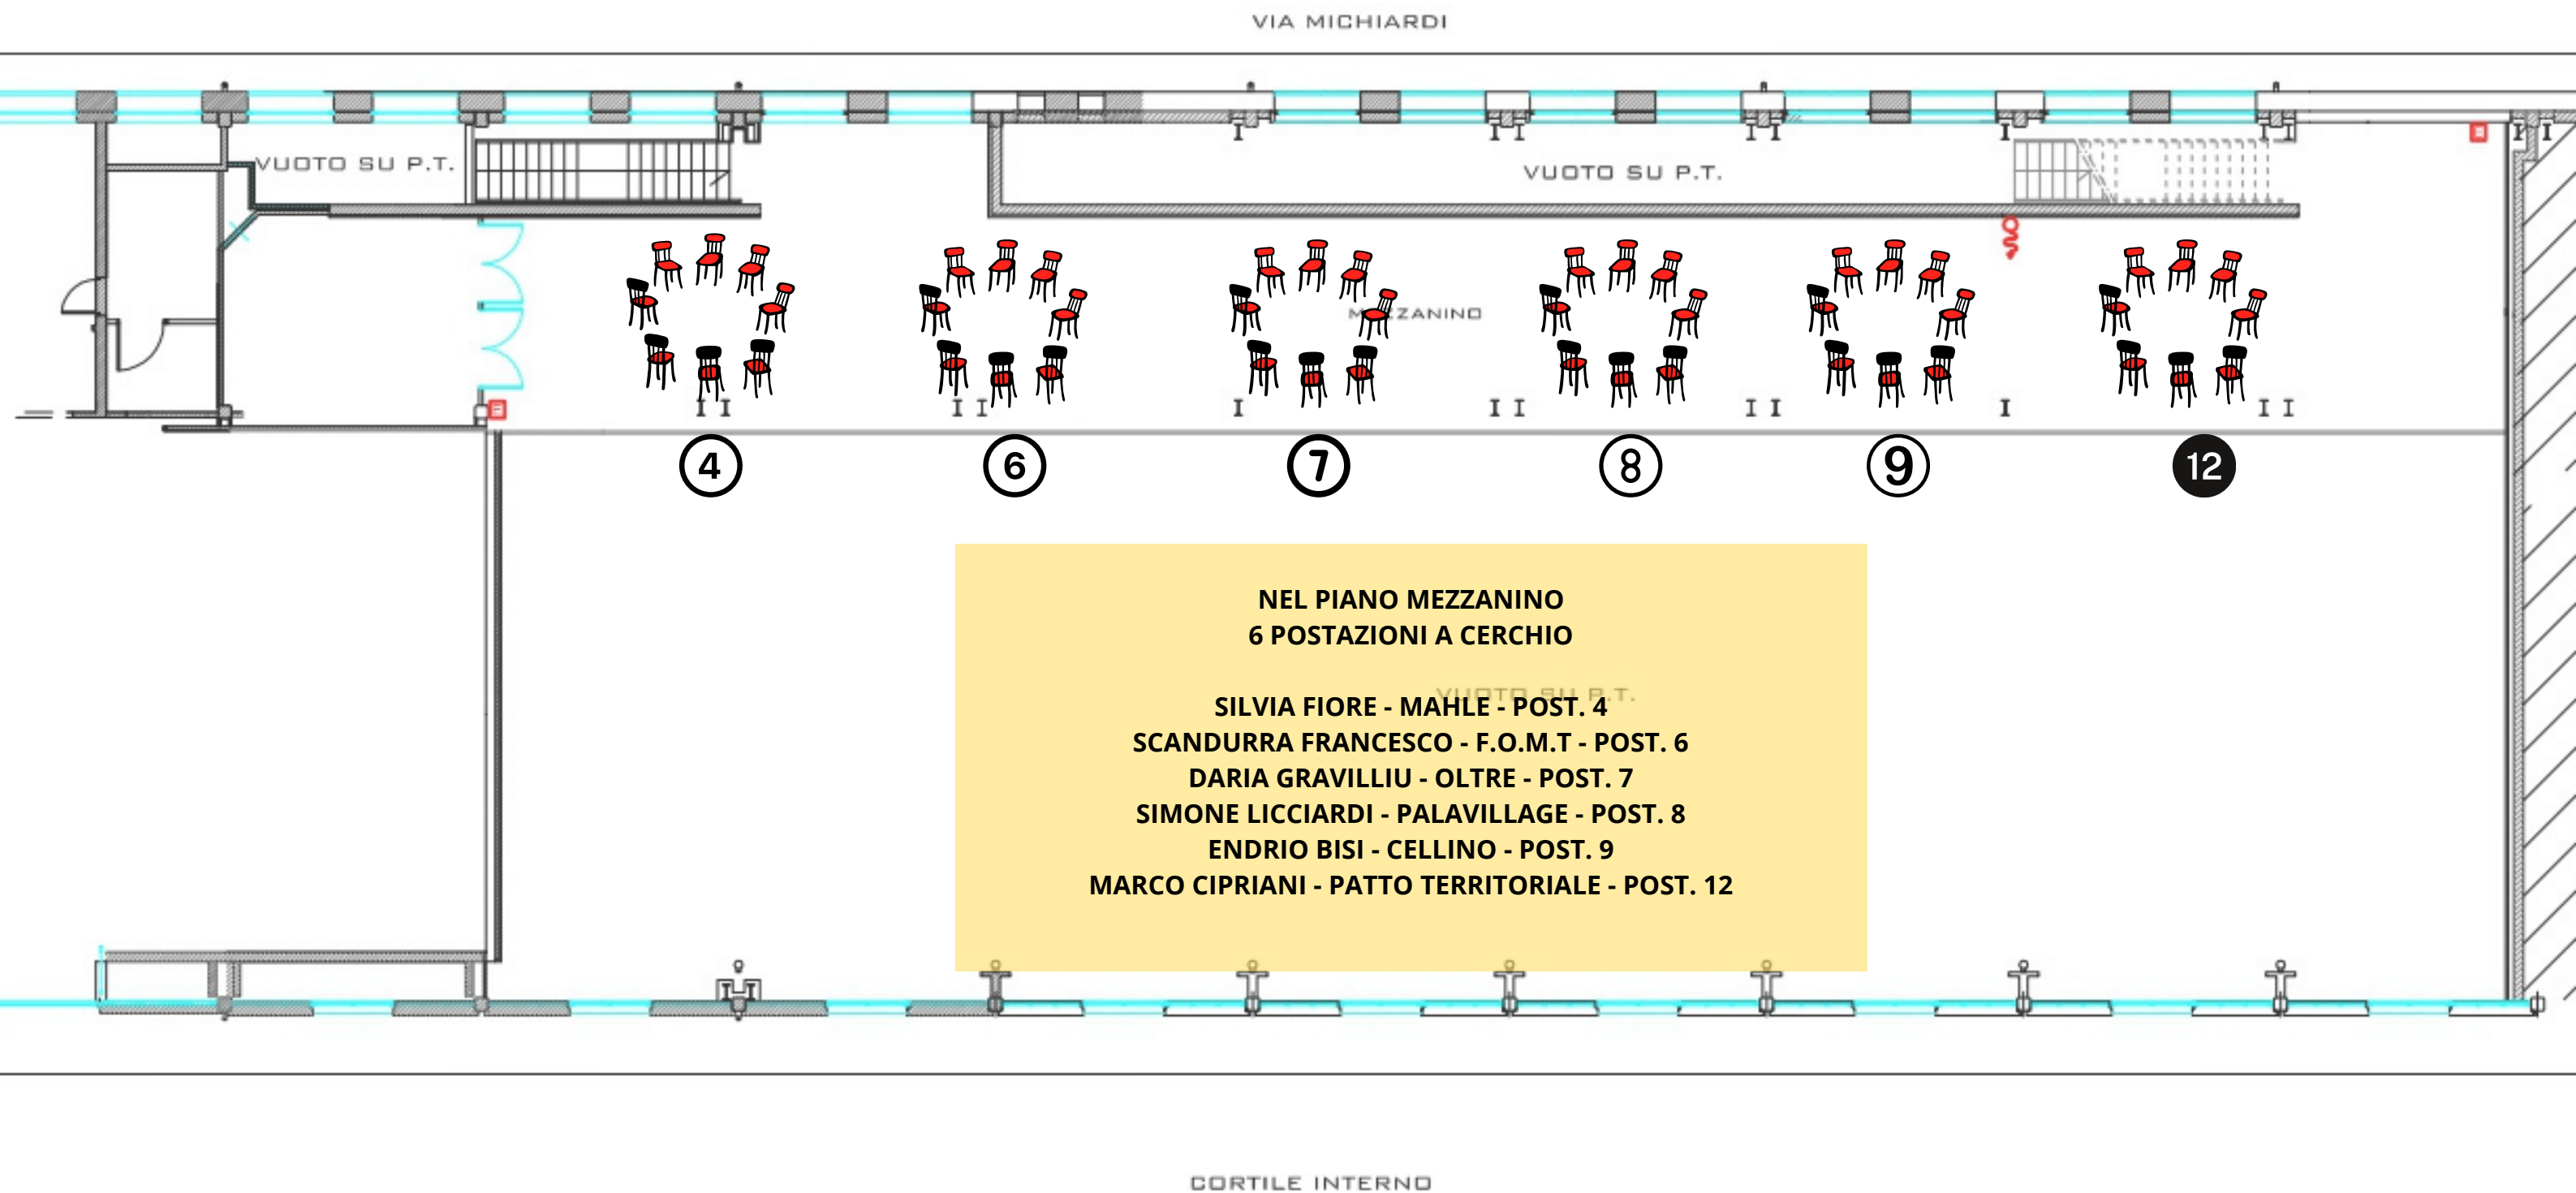

LA NAVE

Pianta Piano Terreno

LA NAVE - piano mezzanino

CHALET ALLEMAND

**LUCA LANDRINO
BITRON
postazione n°1**

**PASQUALE GARGIULO
HEXAGON
postazione n°5**

**MARTA GHEZZI
THALES ALENIA
postazione n°10**

**DEMIS BOSCHETTI
THALES ALENIA
postazione n°11**

VILLA BORIGLIONE

VILLA -08

**I GIOVANI ASS. PIEMONTESE
GROSSISTI ARTOFRUTTICOLI
CAAT
postazione n°2**

**COMAU TEAM
postazione n° 3**

VILLA -01